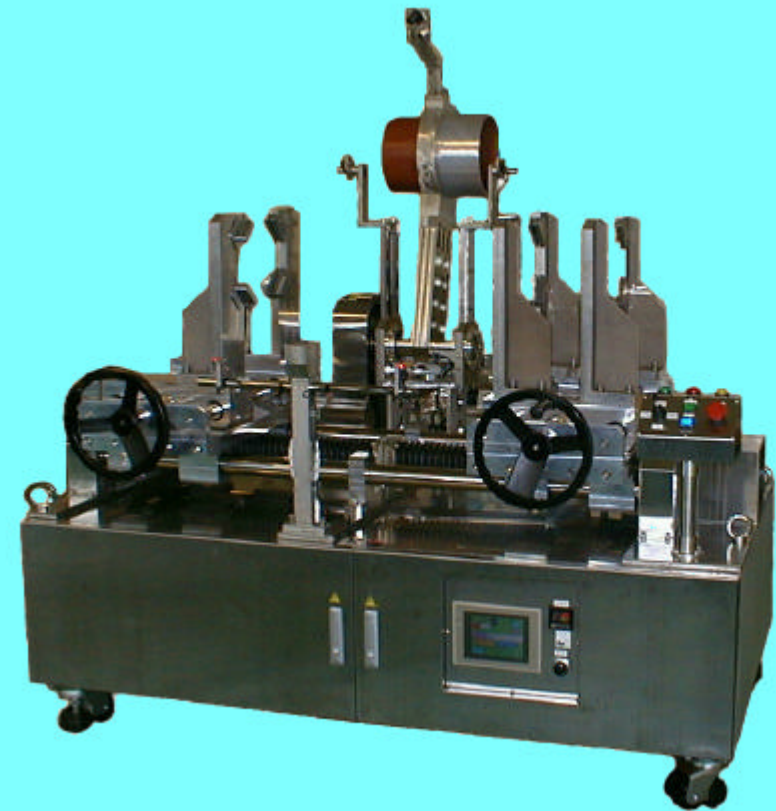

PVC溶着機

13A~250Aまでのパイプ・継手を
自動溶着

PVC・PVDFなど純水・超純水に
対応

株式会社キヨモトテックイチ

本社
宮崎県日向市亀崎東1丁目25番地1
TEL:0982-52-5258 FAX:0982-52-5773
URL <http://www.tech-1.co.jp> e-mail webmaster@tech-1.co.jp

九州工場
佐賀県武雄市武雄町大字武雄1853-1
TEL:0954-20-0311 FAX:0954-20-0313
e-mail tech1sg@gaea.ocn.ne.jp